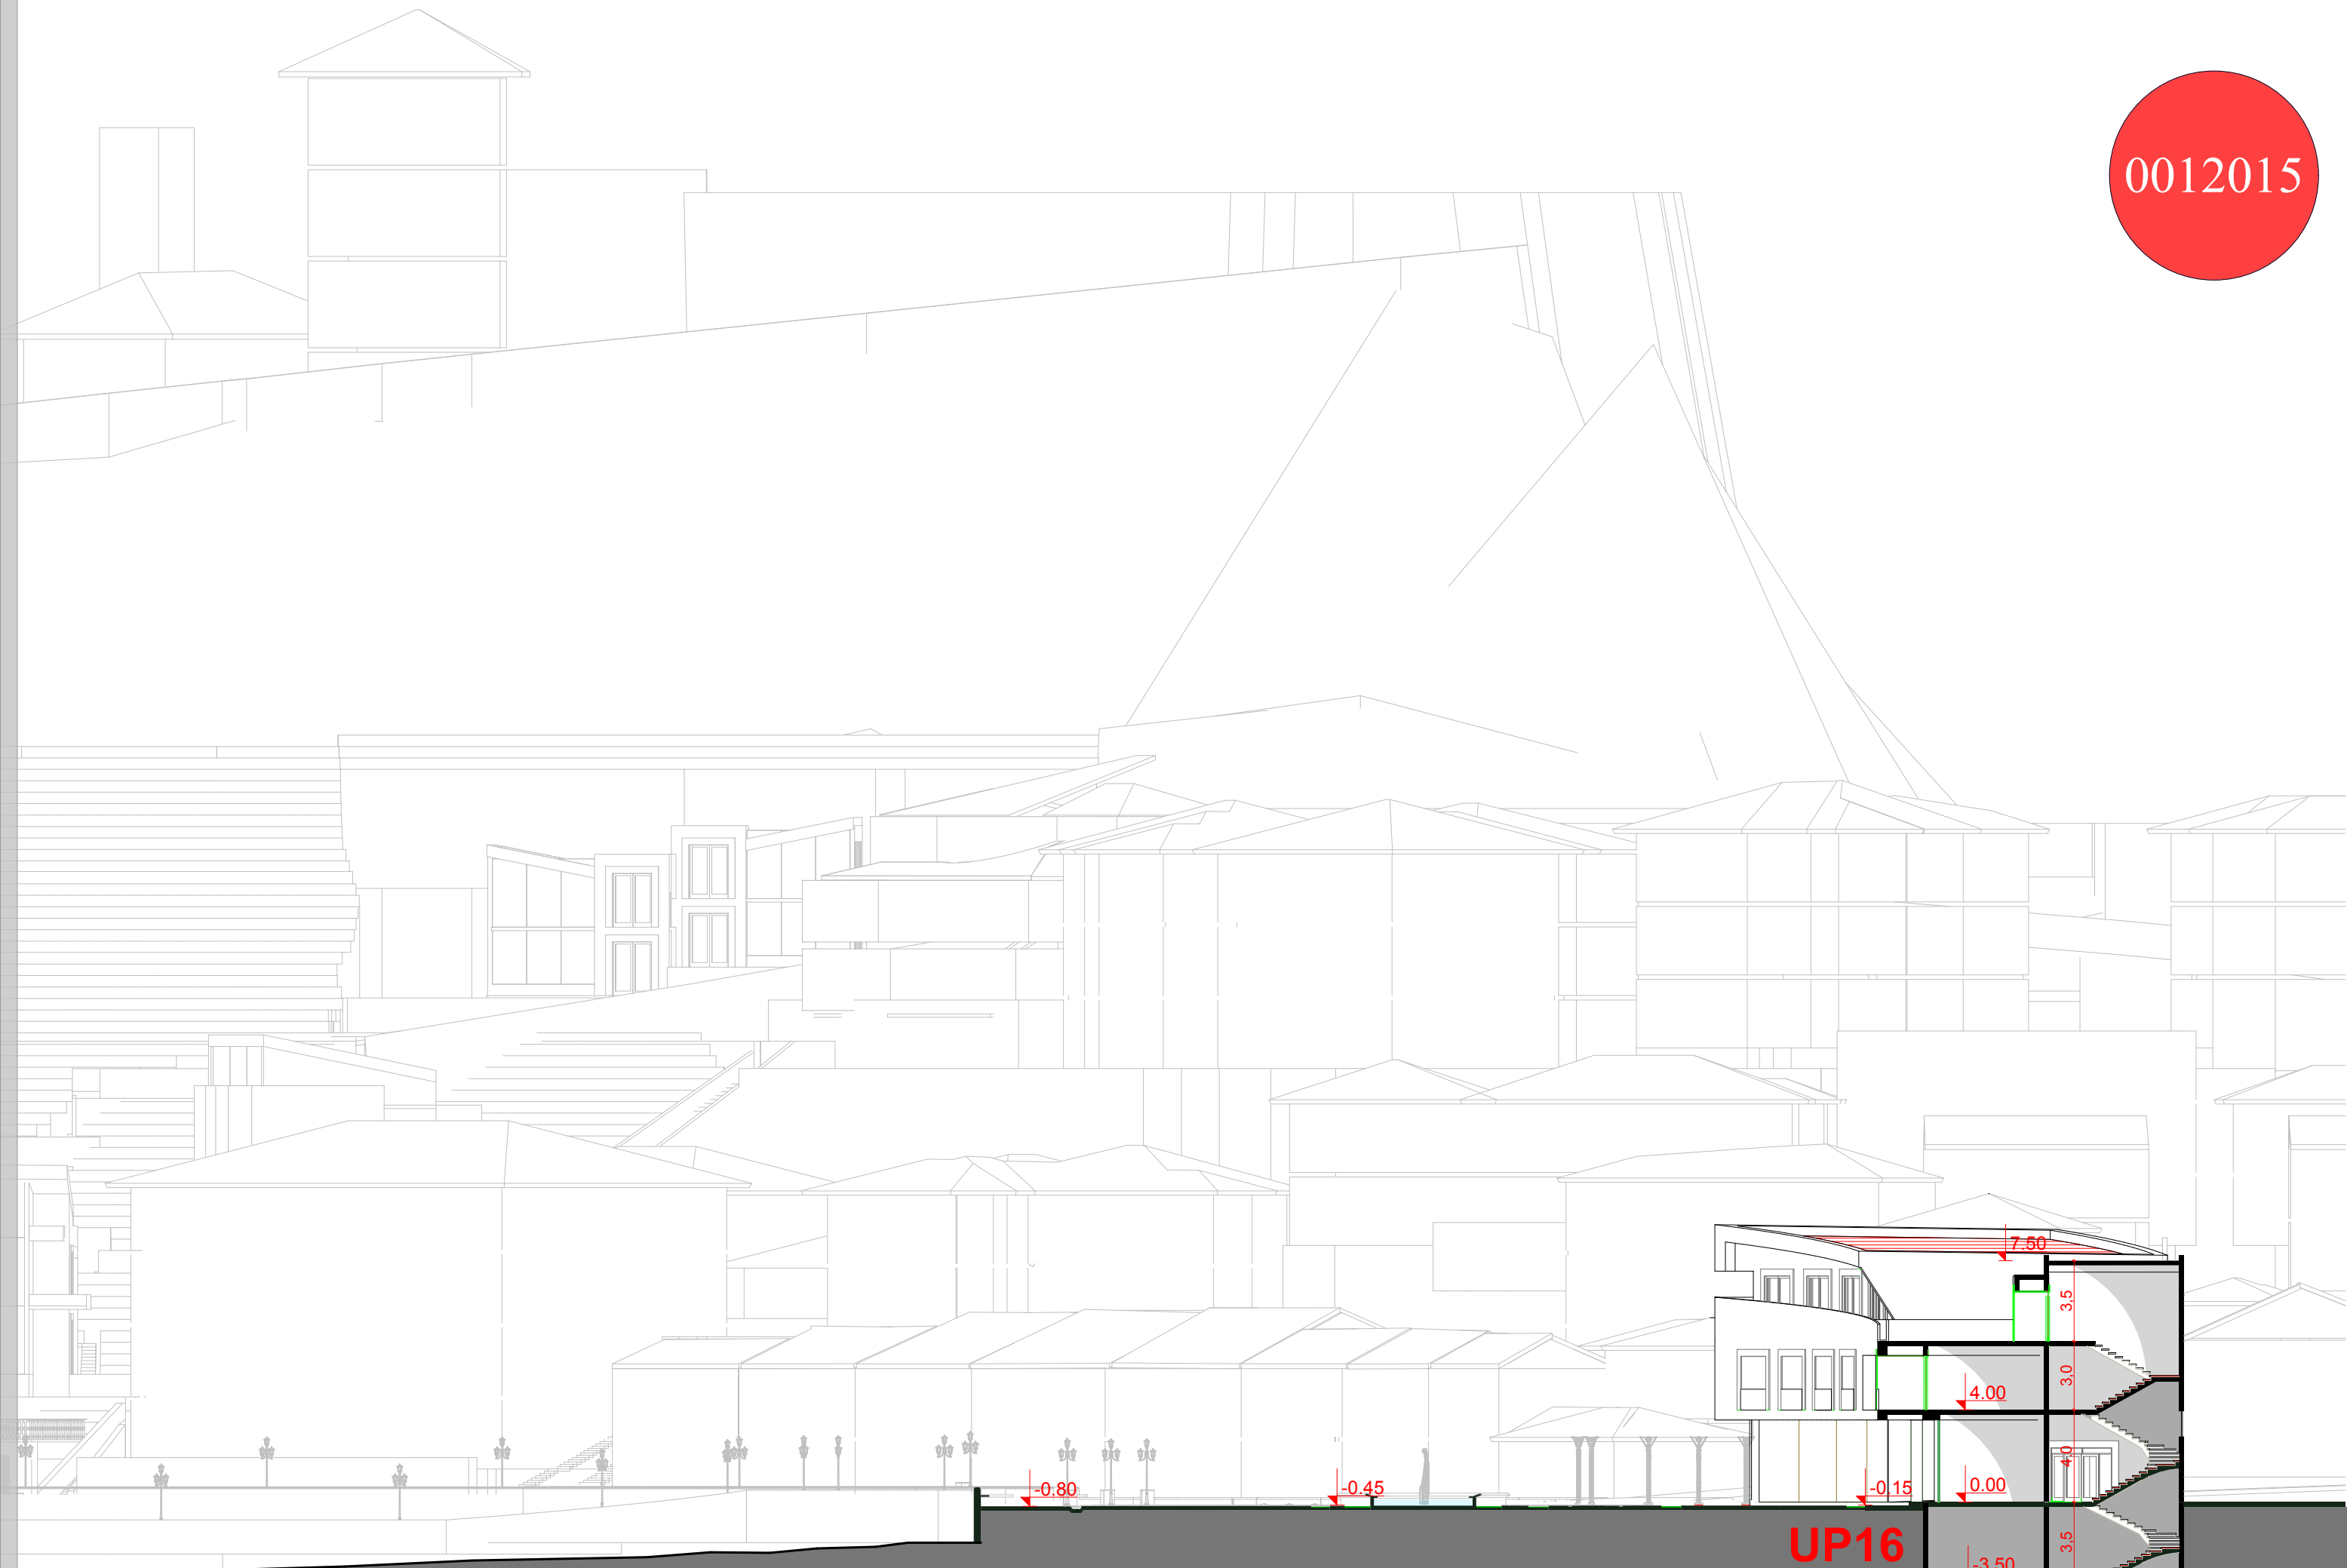

0012015

-0.80

-0.45

-0.15

0.00

-3.50

7.50

3.5

4.00

3.0

4.0

3.5

PRESJEK UP16 R 1/250