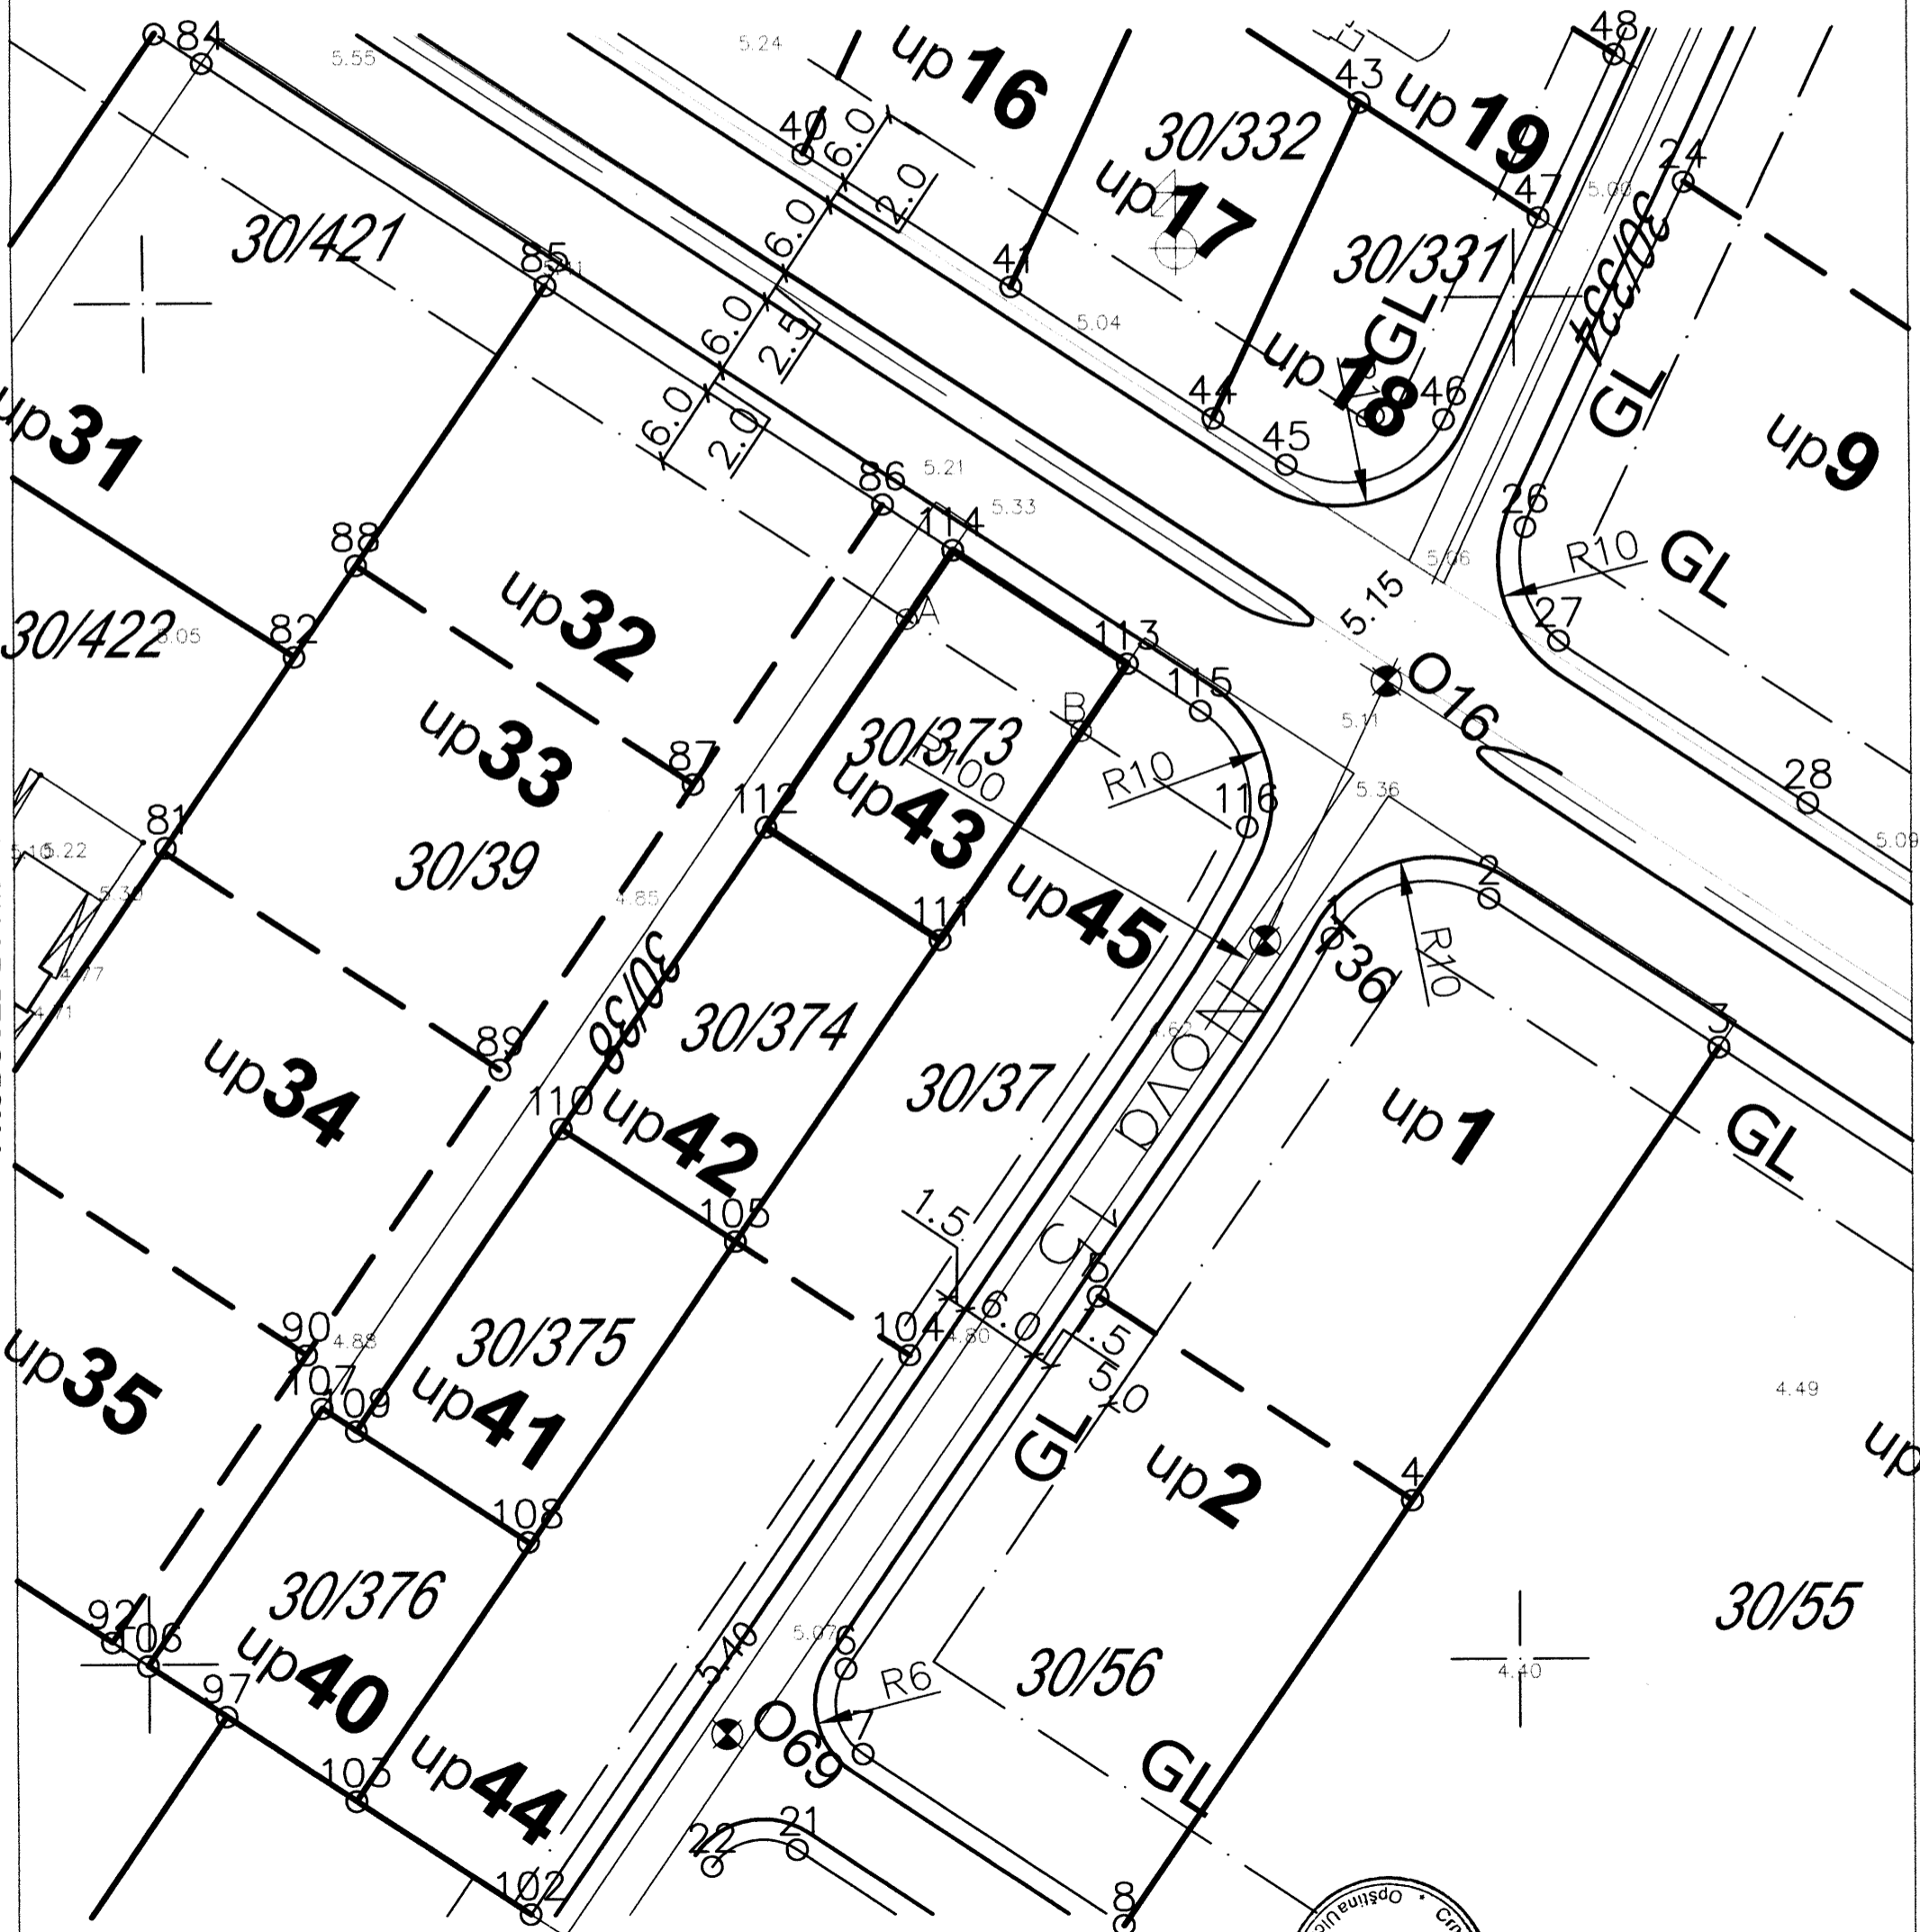

SITUACIJA URBANISTIČKE PARCELE BR. 43 SA DUP-α "ULCINJSKO POLJE"

R=1:500

Urb. parcela br.43=371.00m² u zoni B podzona 3
Katastarska parcela br. 30/373=371.00 m² l.n 569 K.o Ulcinjsko Polje svojina
Mujalović Bedžet

Kordinate tačke urb. parcele br.43

111 6602957.95 4642952.99
112 6602945.28 4642961.35
113 6602971.71 4642973.24
114 6602959.04 4642981.60

Kordinate tačke regulacione linije br.43

113 6602971.71 4642973.24
114 6602959.04 4642981.60

Kordinate tačke gradjevinske linije
urb. parc br.43

A 6602955.62 4642976.57
B 6602968.30 4642968.26

— Urb. parcele po DUP-u

PRODUCED BY AN AUTODESK EDUCATIONAL PRODUCT

Pjeter Dabreci geom

Ulcinj/2014

V.D Sekretar-a
Mustafa Gorana dip.ing.maš