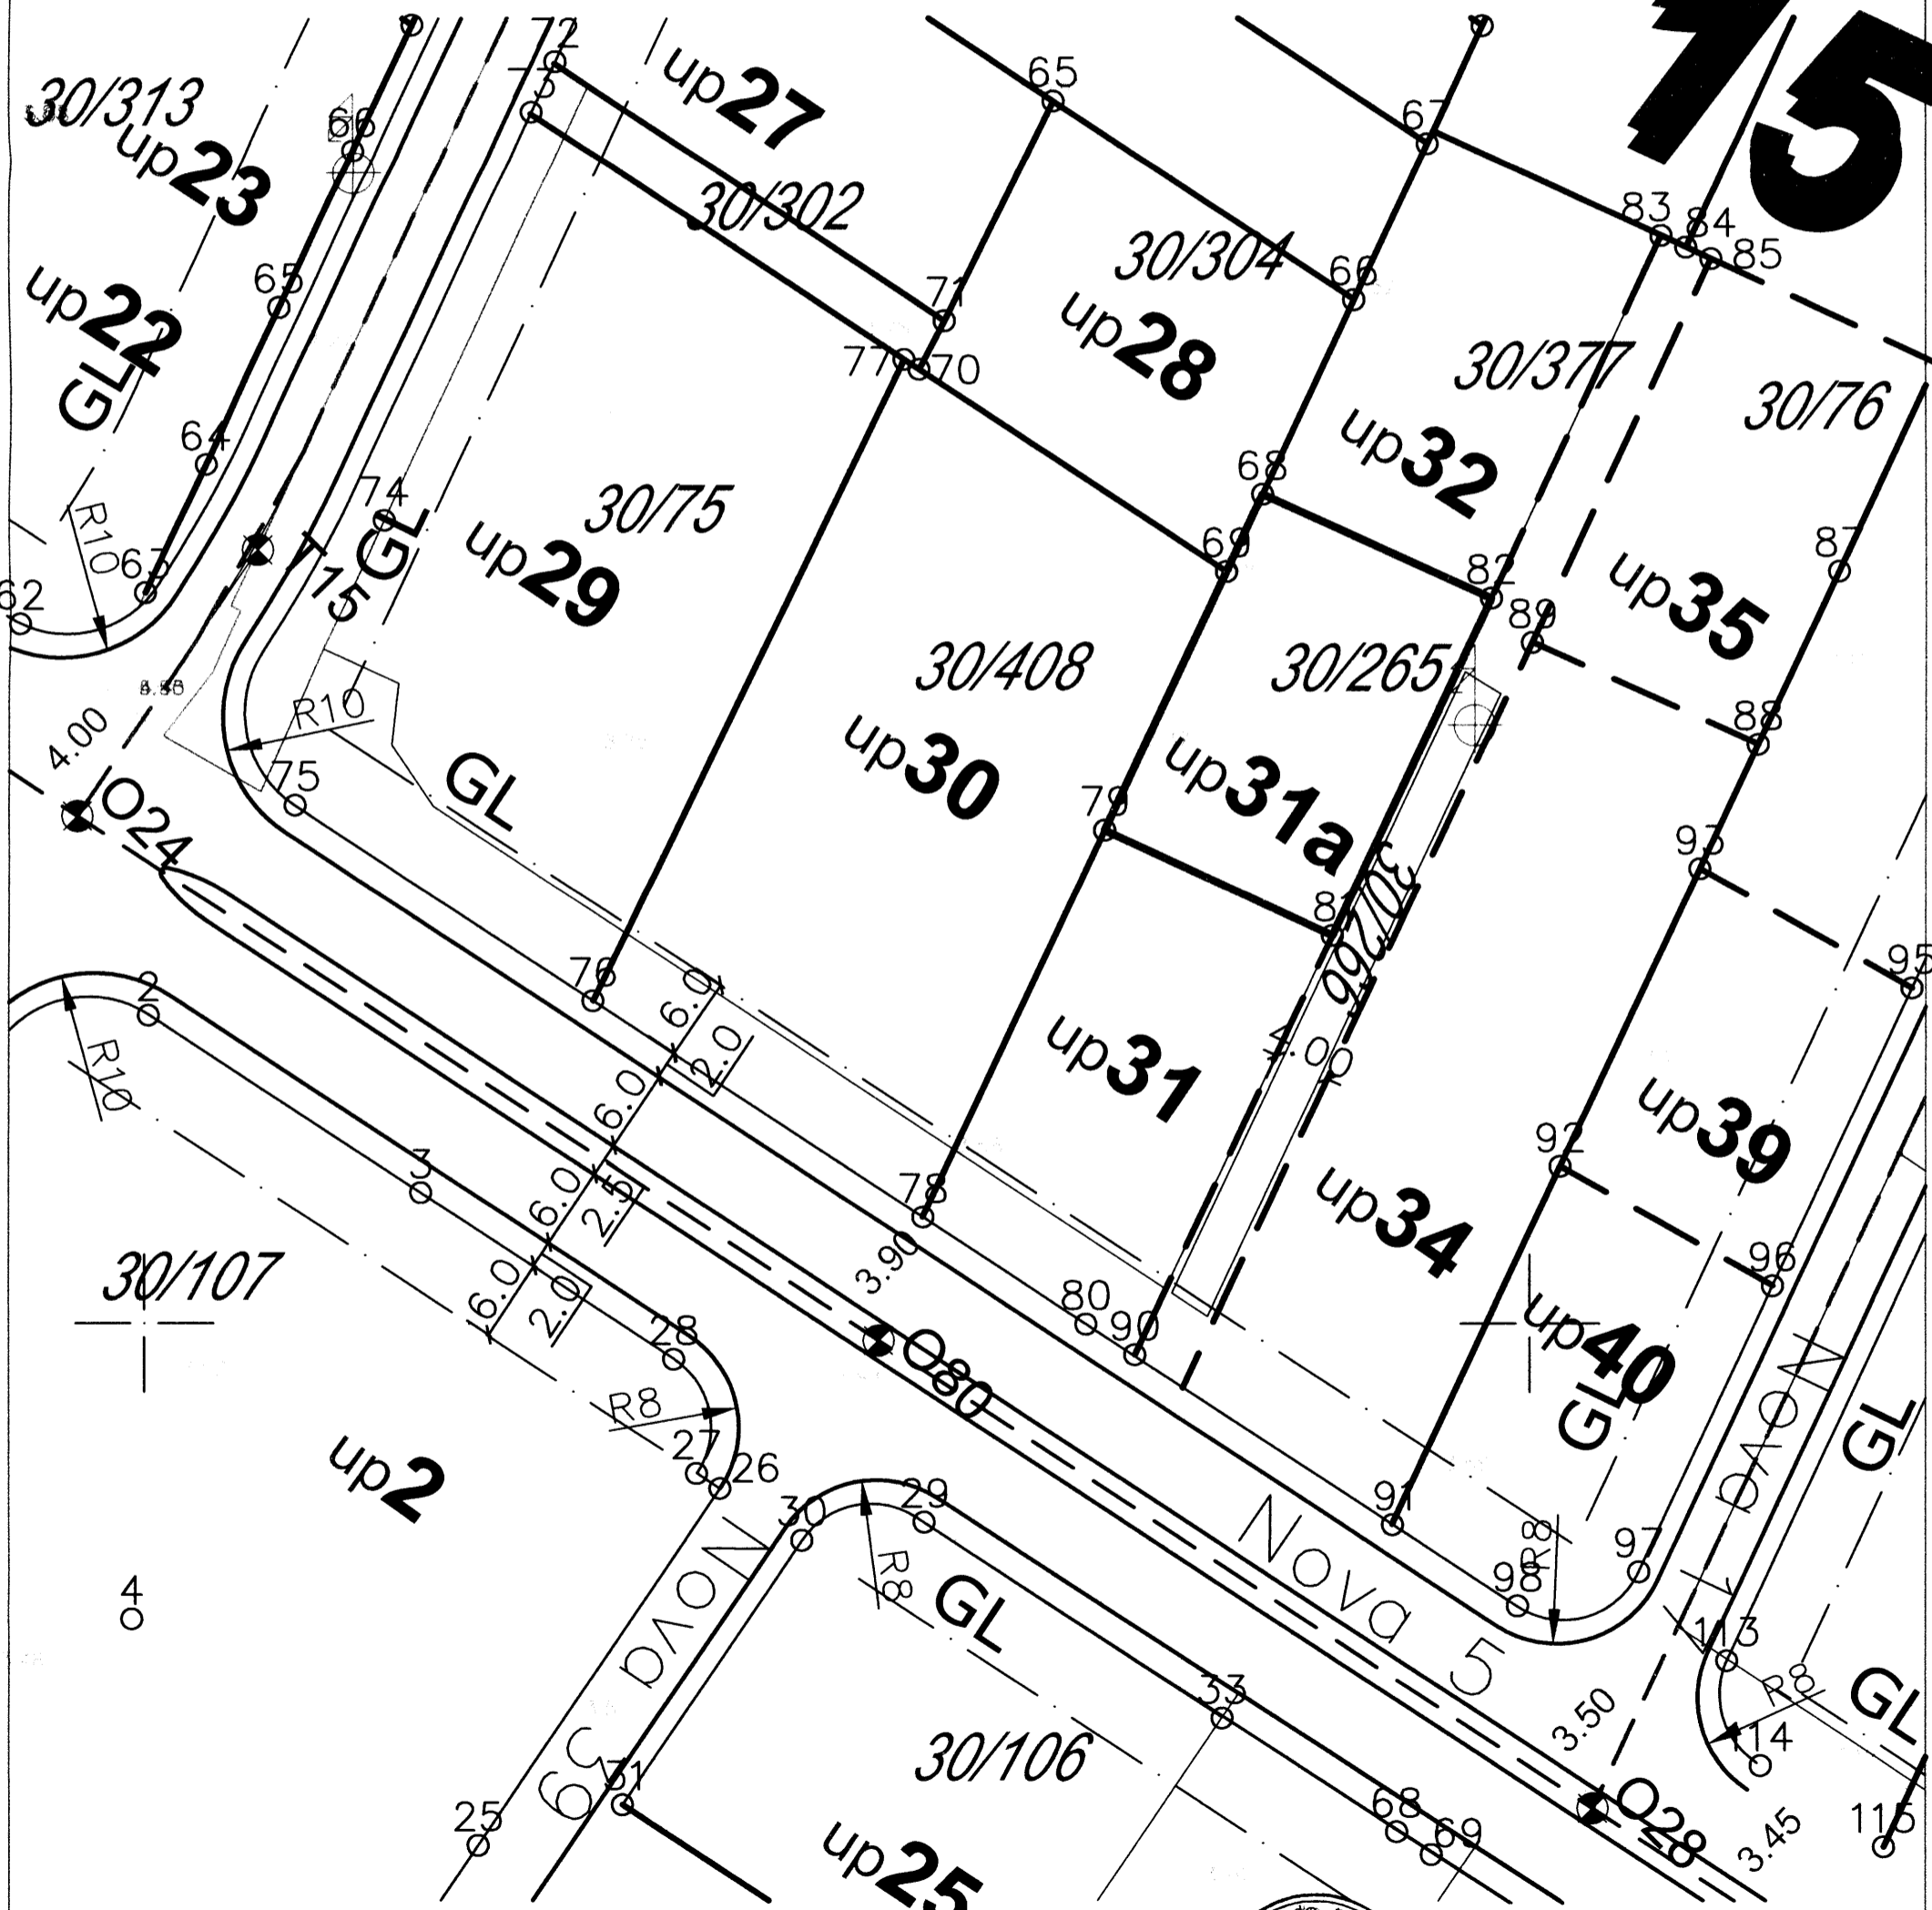

SITUACIJA URBANISTIČKE PARCELE BR. 31a SA DUP-a "ULCINJSKO POLJE"

R=1:500

Urb. parcela br.31a=490.00m² u zoni C podzona 15
Dio katastarske parcele br. 30/265=490.00 m² l.n 479 K.o Ulcinjsko Polje svojina Kalabrezi Gzima

Kordinate tačke urb. parcele br.31a

68	6603280.69	4642860.35
69	6603278.08	4642854.74
79	6603269.32	4642835.92
81	6603285.74	4642828.26
82	6603297.19	4642852.82

Kordinate tačke regulacione linije br.31a

81	6603285.74	4642828.26
82	6603297.19	4642852.82

— Urb. parcele po DUP-u

15

PRODUCED BY AN AUTODESK EDUCATIONAL PRODUCT

PRODUCED BY AN AUTODESK EDUCATIONAL PRODUCT

Pjeter Dobreci geom
Pjeter Dobreci

Ulcinj/2014