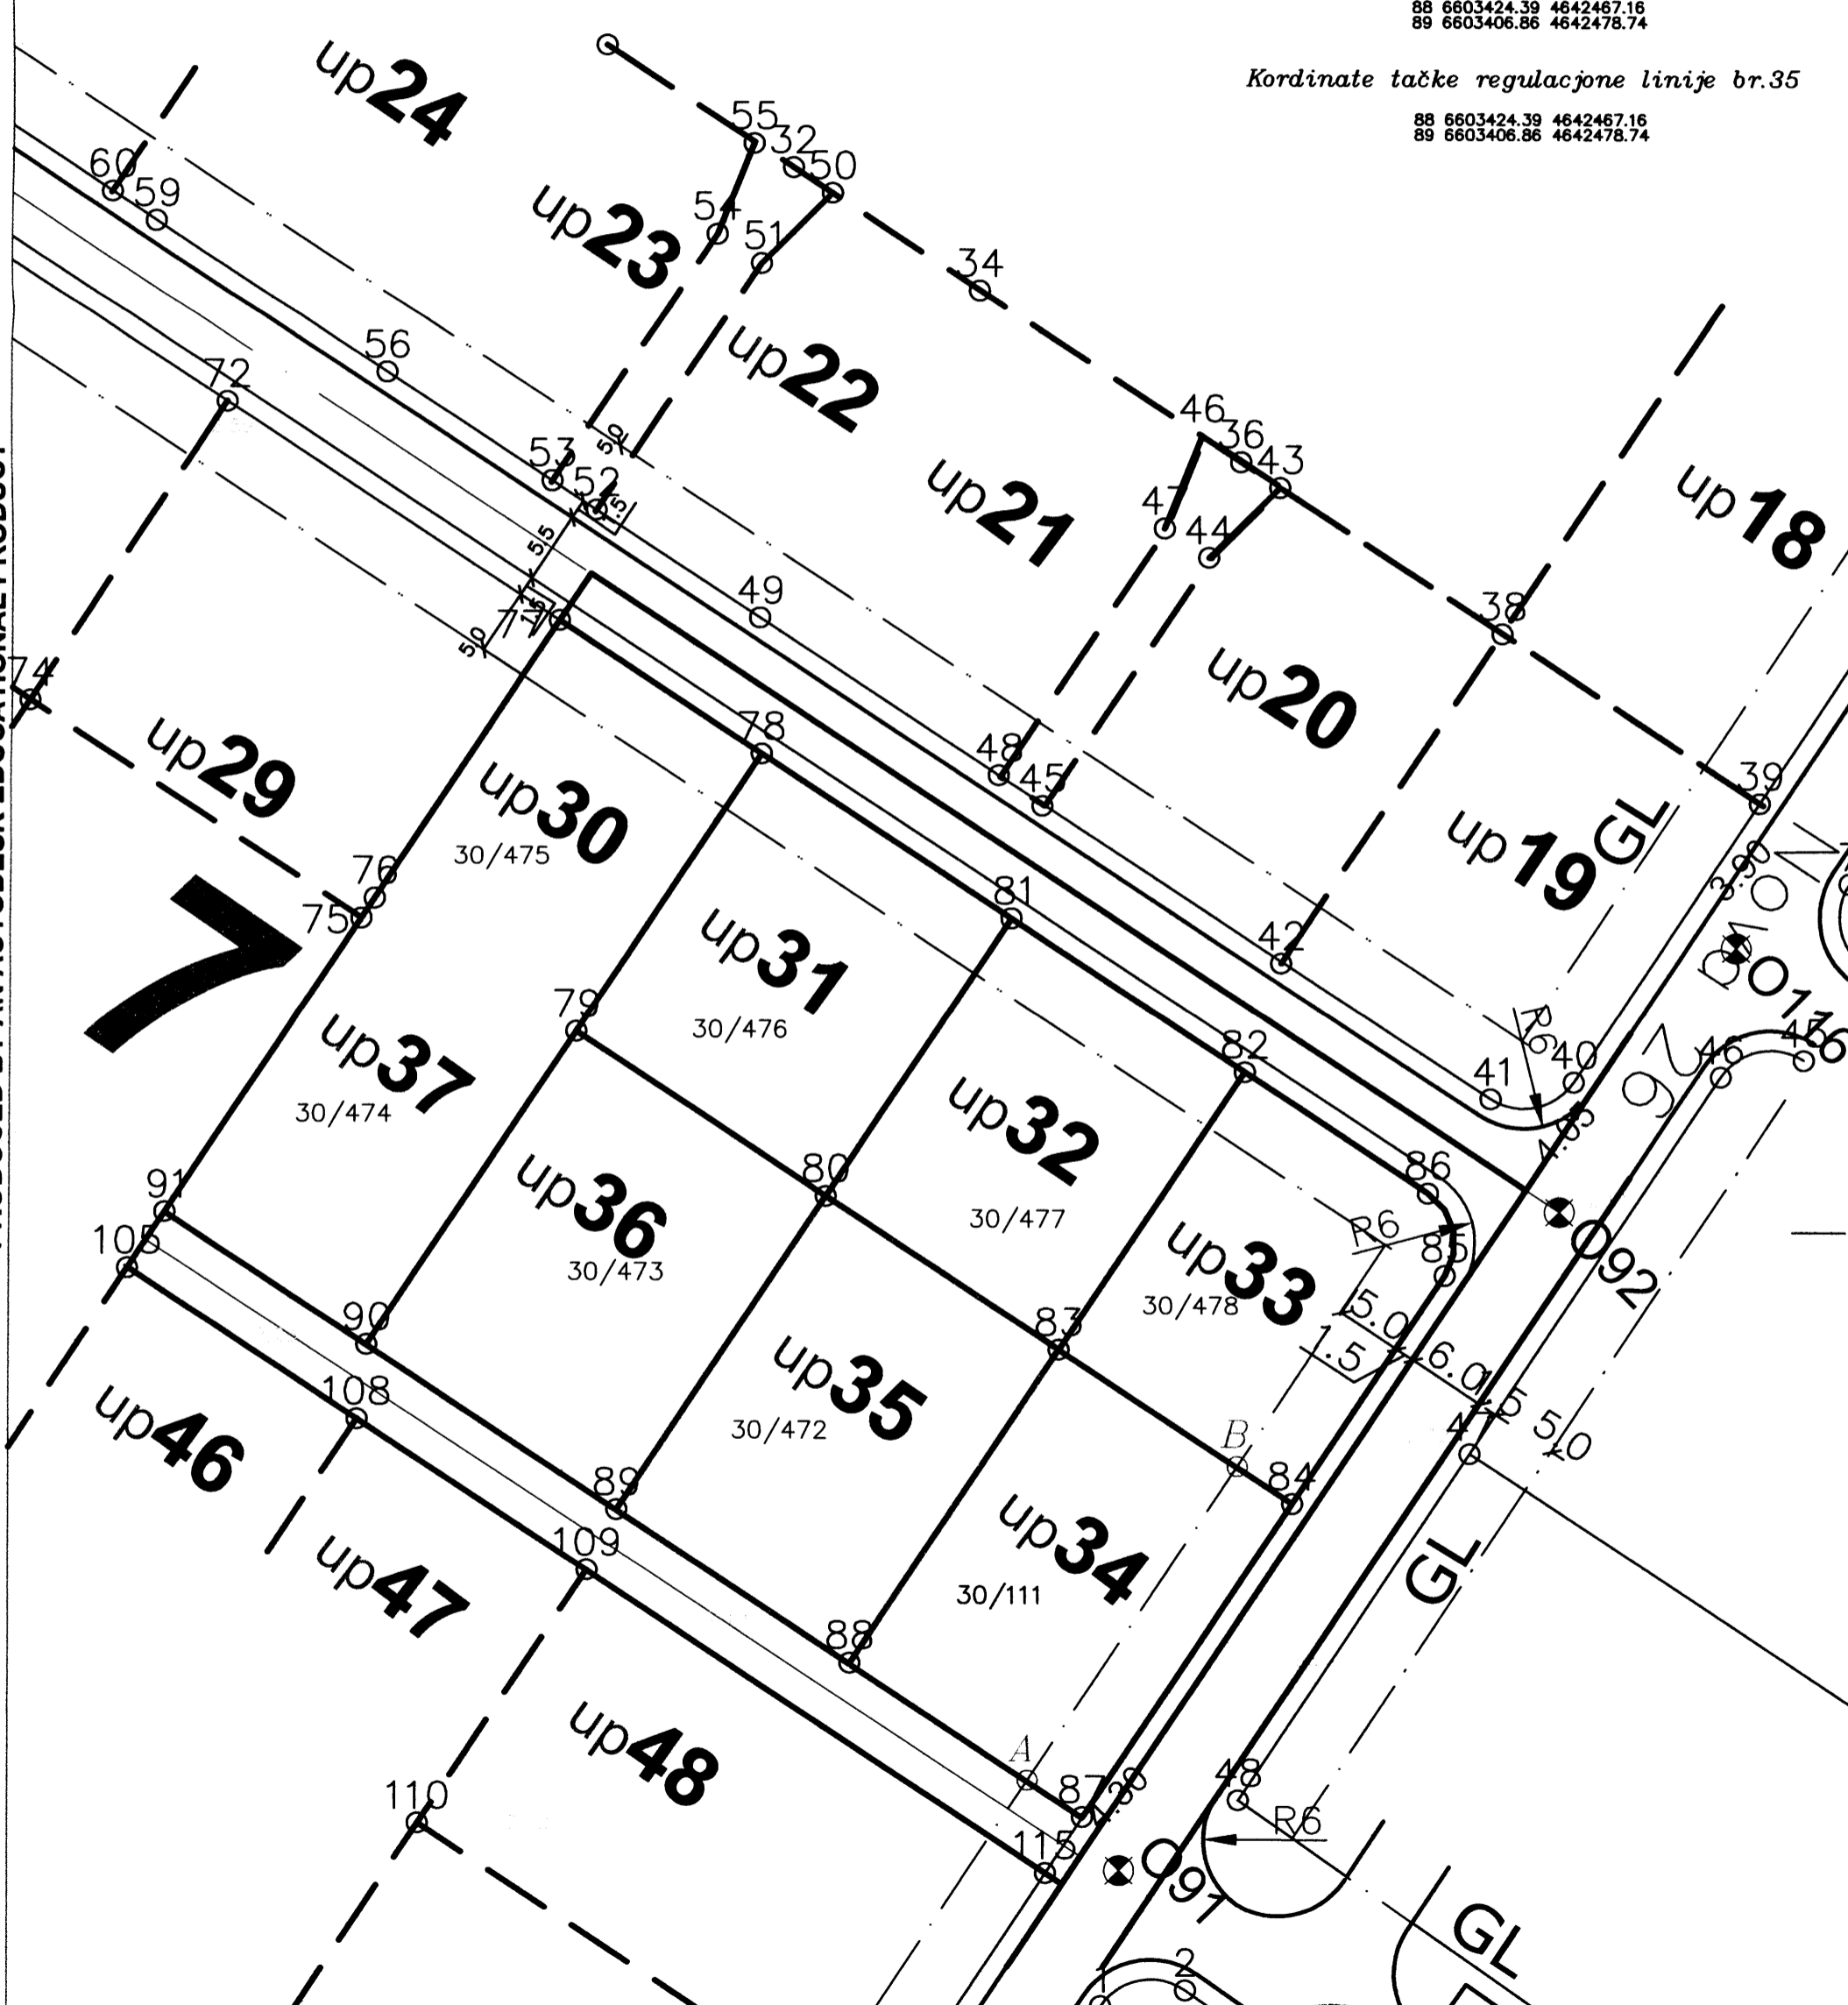

SITUACIJA URBANISTIČKE PARCELE BR. 35 SA DUP-α"ULCINJSKO POLJE"

Urb. parcela br.35=598.00m² u zoni B podzona 7
Katastarska parcela br. 30/472=598.00 m² l.n 762 Ko Ulcinjsko Polje svojina
Buzuku Hamid

R=1:500

— Urb. parcele po DUP-u

Kordinate tačke urb. parcele br.35

80	6603422.51	4642502.54
83	6603440.03	4642490.97
88	6603424.39	4642467.16
89	6603406.86	4642478.74

Kordinate tačke regulacione linije br.35

88	6603424.39	4642467.16
89	6603406.86	4642478.74