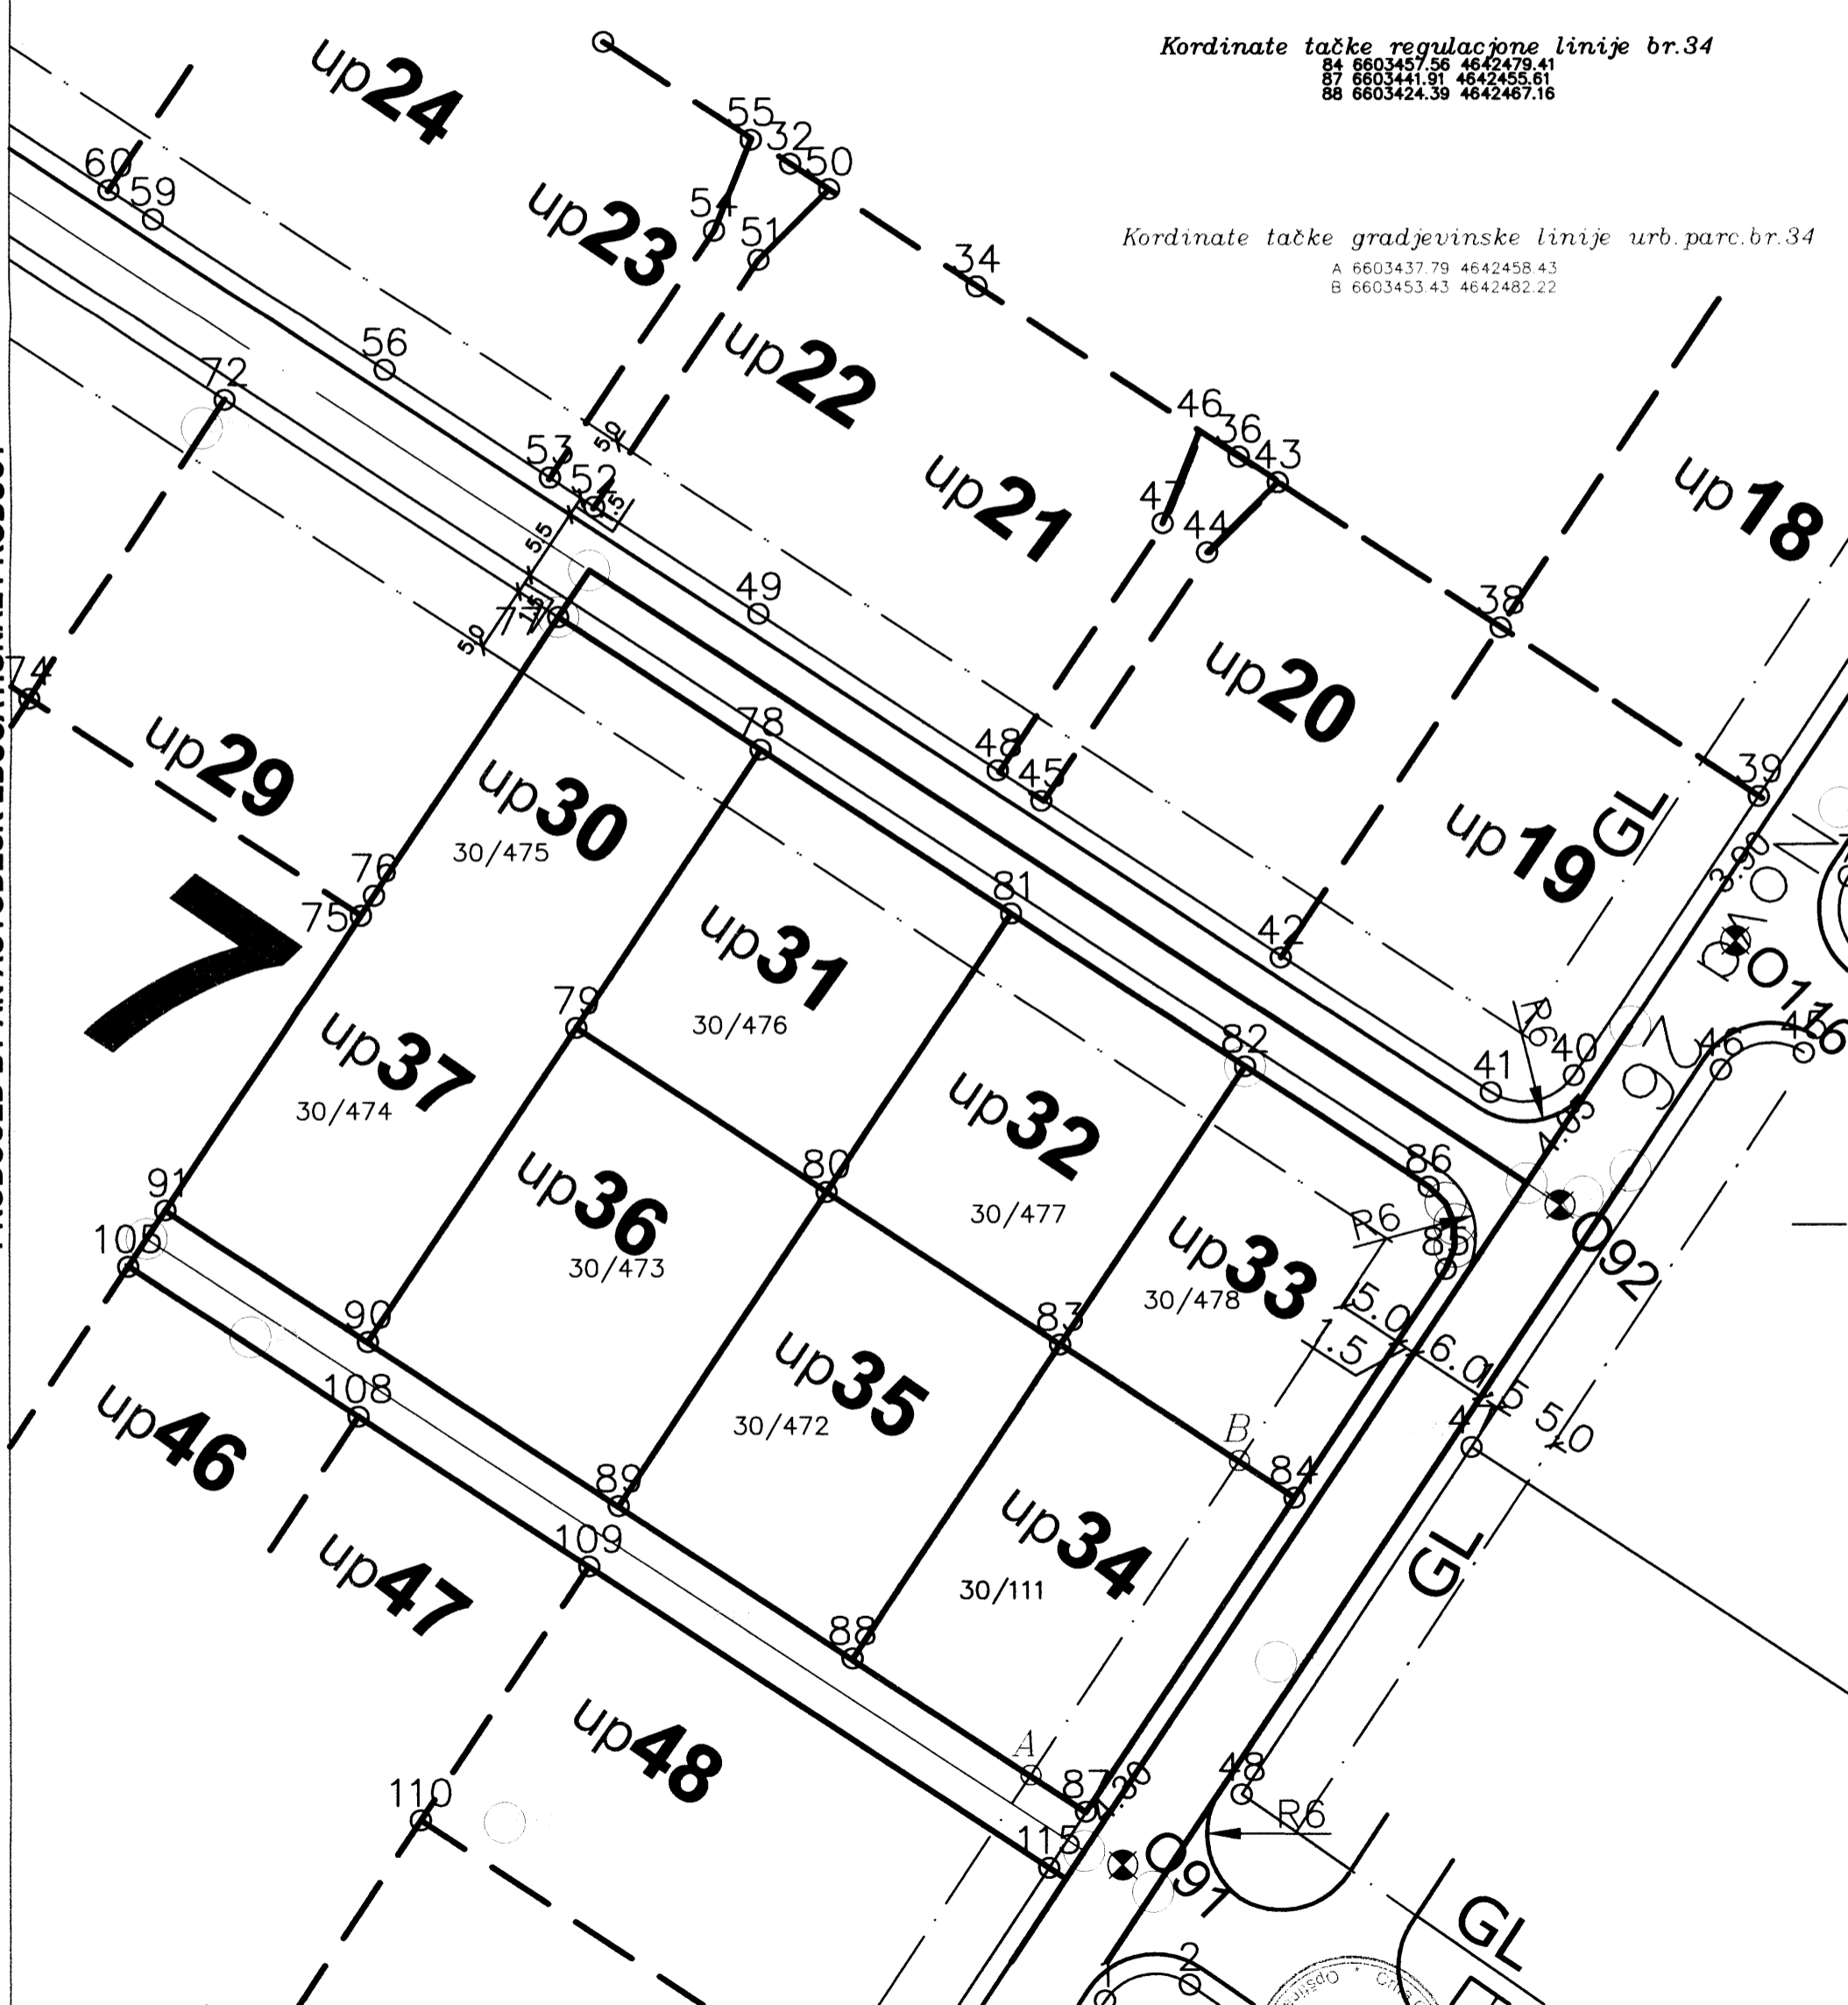

SITUACIJA URBANISTIČKE PARCELE BR.34 SA DUP-α"ULCINJSKO POLJE"

Urb. parcela br.34=598.00m² u zoni B podzona 7
Katastarska parcela br. 30/111=598.00 m² l.n 762 K.o Ulcinjsko Polje svojina
Buzuku Hamid

R=1:500

— Urb. parcele po DUP-u

Kordinate tačke urb. parcele br.34

83	6603440.03	4642490.97
84	6603457.56	4642479.41
87	6603441.91	4642455.61
88	6603424.39	4642467.16

Kordinate tačke regulacione linije br.34

84	6603457.56	4642479.41
87	6603441.91	4642455.61
88	6603424.39	4642467.16

Kordinate tačke gradjevske linije urb. parc.br.34

A	6603437.79	4642458.43
B	6603453.43	4642482.22

PRODUCED BY AN AUTODESK EDUCATIONAL PRODUCT

PRODUCED BY AN AUTODESK EDUCATIONAL PRODUCT

Pjeter Dobreci geom
[Signature]