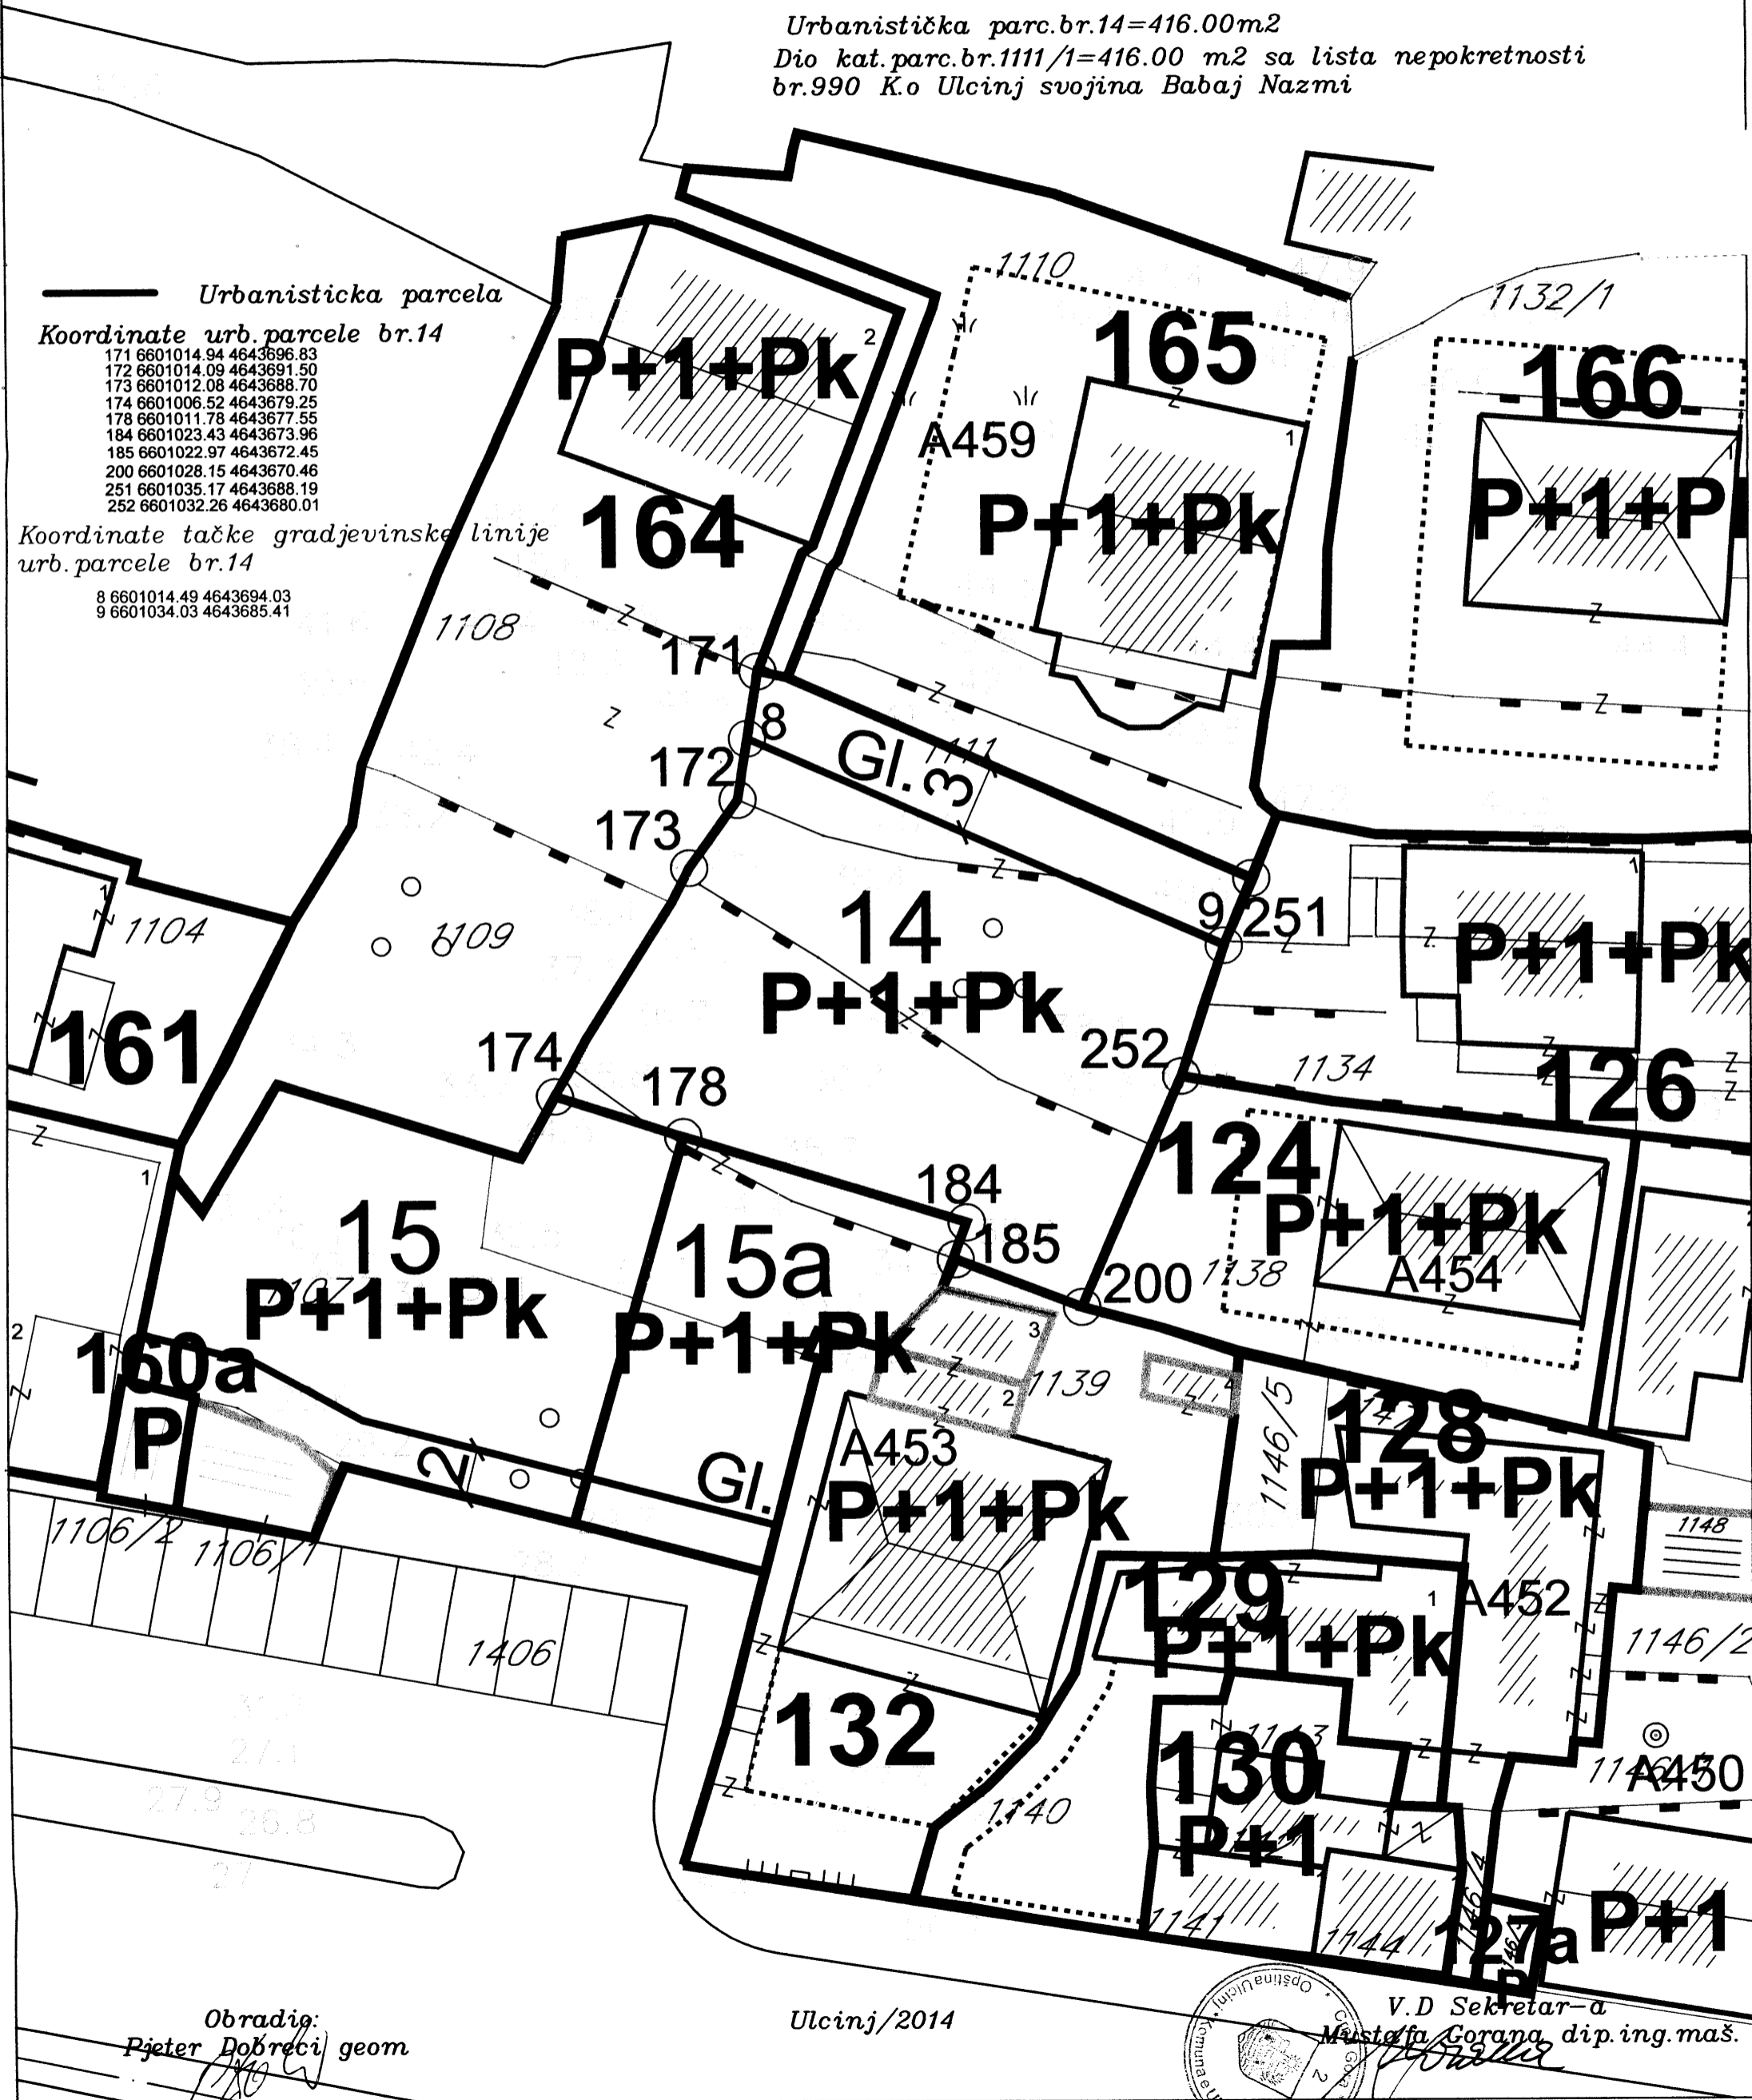

Situacija urb. parc br.14 sa Dup-a Ulcinj-grad za lokalitet Meraja 1

R=1:250

Urbanistička parc.br.14=416.00m²
Dio kat.parc.br.1111/1=416.00 m² sa lista nepokretnosti
br.990 K.o Ulcinj svojina Babaj Nazmi

Urbanistička parcela

Koordinate urb.parcele br.14

171 6601014.94 4643696.83
172 6601014.09 4643691.50
173 6601012.08 4643688.70
174 6601006.52 4643679.25
178 6601011.78 4643677.55
184 6601023.43 4643673.96
185 6601022.97 4643672.45
200 6601028.15 4643670.46
251 6601035.17 4643688.19
252 6601032.26 4643680.01

Koordinate tačke gradjevinske linije
urb.parcele br.14

8 6601014.49 4643694.03
9 6601034.03 4643685.41

Obradio:
Pjeter Dobreci geom.

Ulcinj/2014

V.D Sekretar-a
Mustafa Gorana, dip.ing.maš.