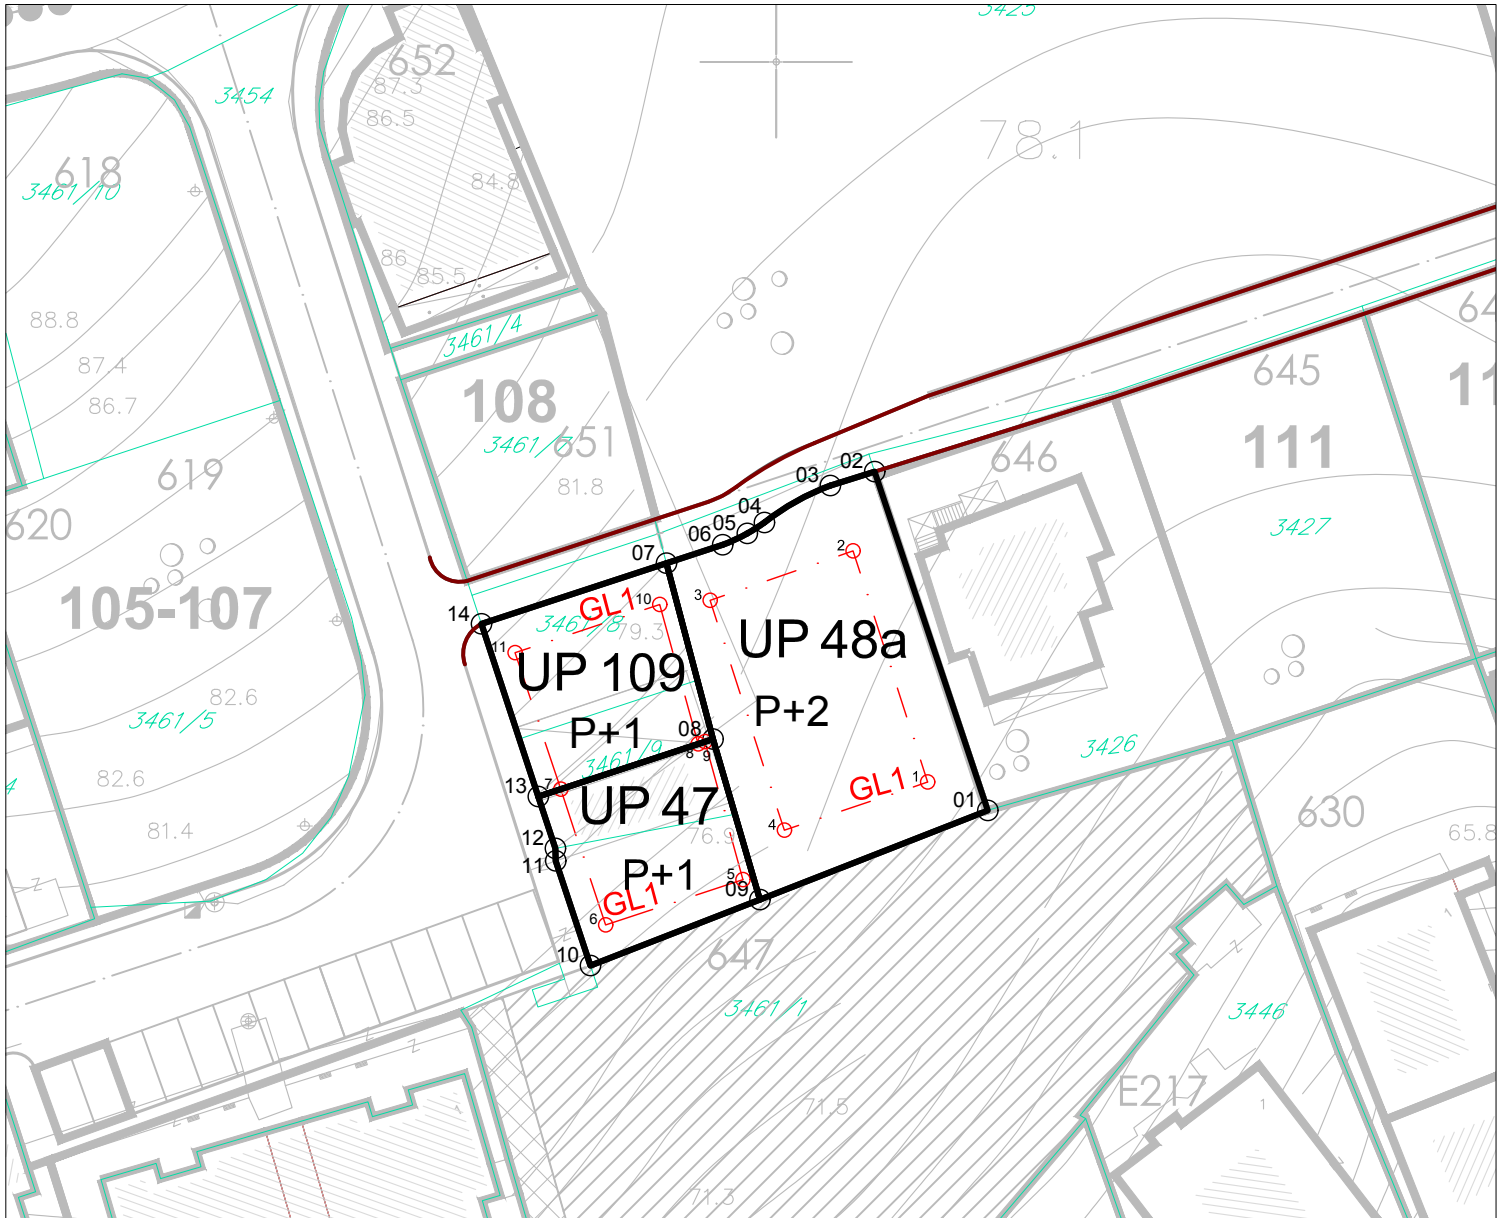

Izmjene i dopune za određene urbanističke i katastarske parcele DUP-a "Ulcinj-Grad" za lokalitet "Pinješ 1"

Plan

PARCELACIJA, REG. I NIVELACIJA
UP 47, 48a, 109

R=1:500

5.2

1:500

Obradivač:
INKOPLAN d.o.o.- Podgorica
maj 2015. godine