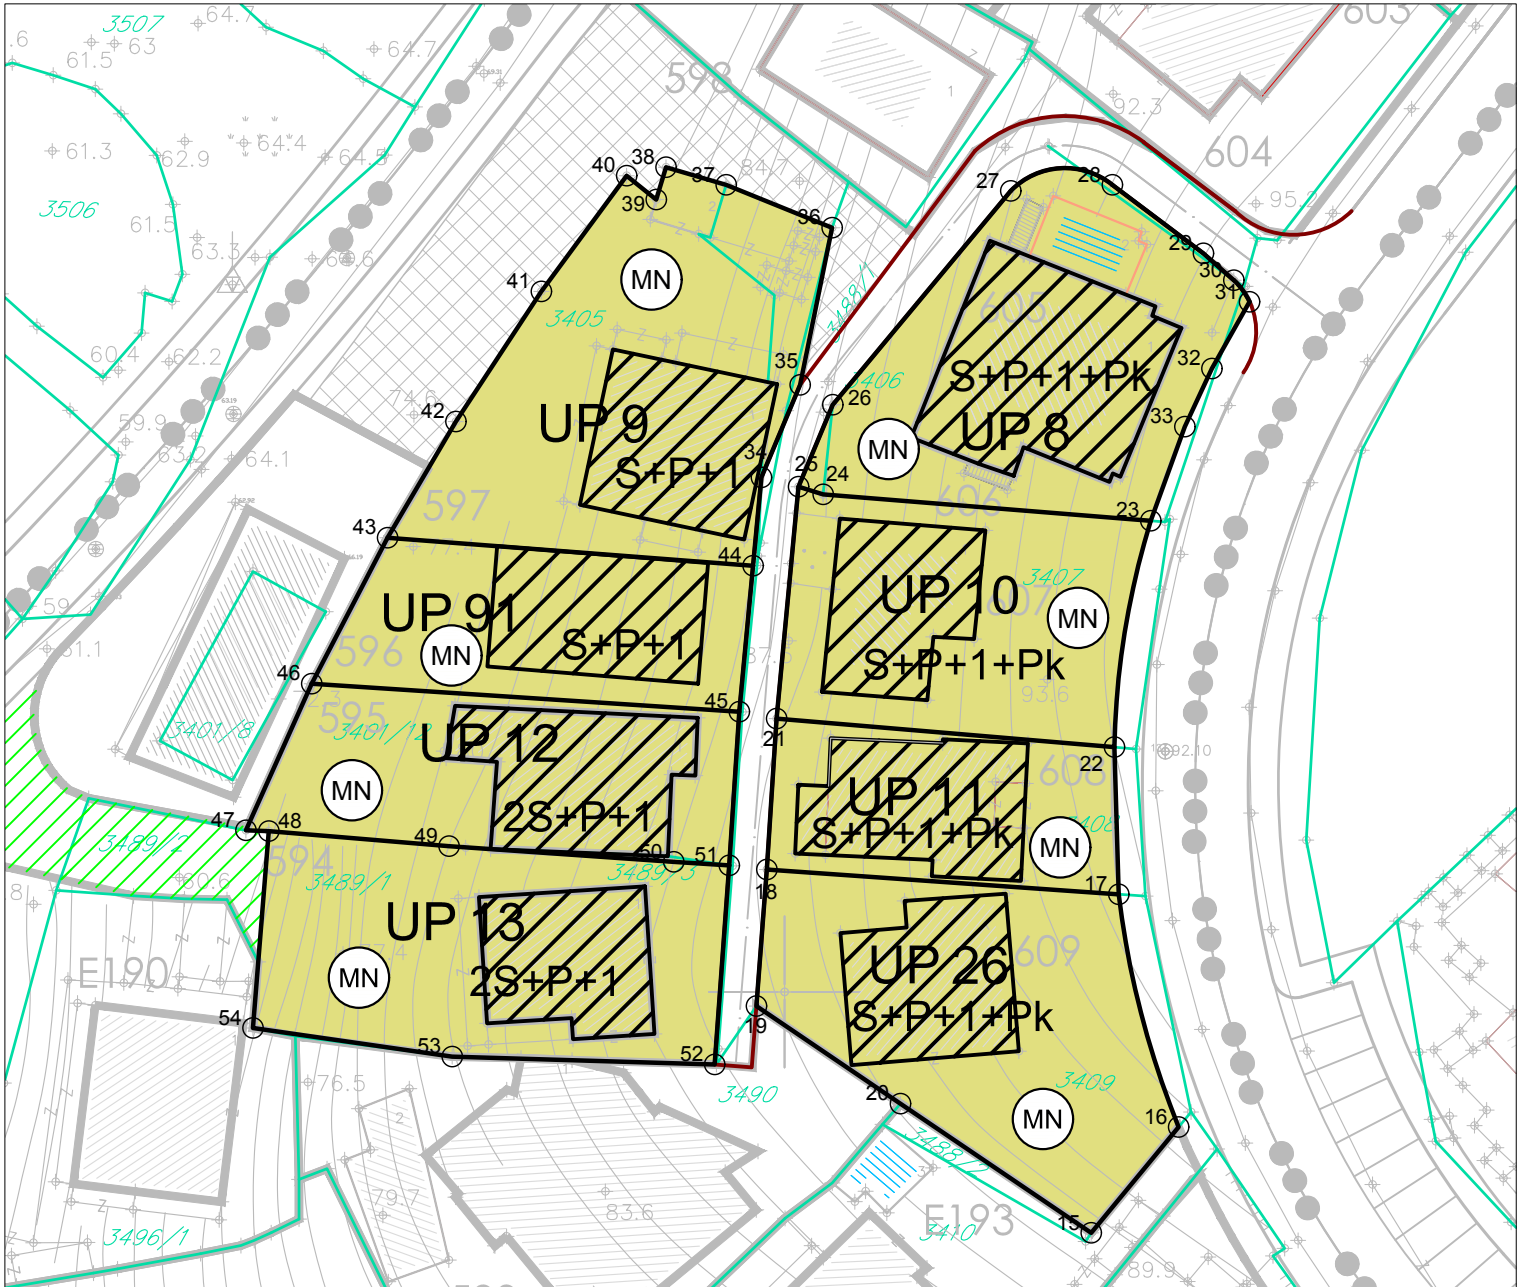

Izmjene i dopune za određene urbanističke i katastarske parcele DUP-a "Ulcinj-Grad" za lokalitet "Pinješ 1"

Plan

NAMJENA POVRŠINA
UP 8, 9, 10, 11, 11, 12, 13, 26, 91

R=1:500

4.1

MN

MJEŠOVITA NAMJENA

1:500