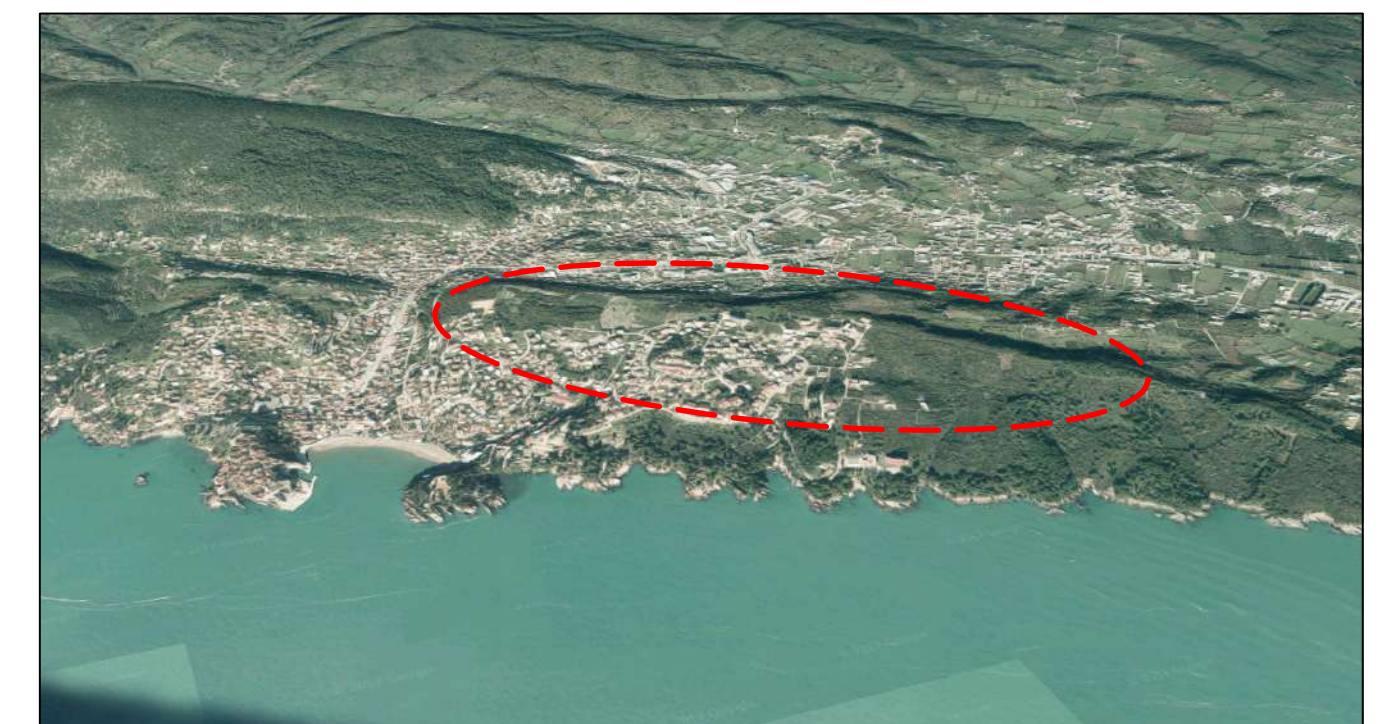

LEGENDA:

- ■ ■ Granica zahvata DUP-a
- Granica katastarske parcele
- 4740 Broj katastarske parcele
- ▭ Granica urbanističke parcele
- P41 Broj urbanističke parcele
- Nivelaciona kota

- PO POLUPRIVREDNE PLOŠTINE
- PB PARK - ŠUMA
- ZUS ZELENLO UZ SAOBRAĆAONICE
- ZD ZELENLO INDIVIDUALNIH STAMBENIH OBJEKATA
- ZSD ZELENLO STAMBENIH OBJEKATA I BLOKOVA SA POSLOVANJEM
- ZVO ZELENLO VIŠERIH OBJEKATA
- SRP SPORTSKO REKREATIVNE PLOŠTINE
- ZP ZAŠTITNI PLOŠEVI
- GR ZELENLO GROBLJA

PREDLOG DETALJNOG URBANISTIČKOG PLANA
"PINJEŠ 3" U ULCINJU

Kotor, jun 2018.godine.

PLAN PEJZAŽNOG UREĐENJA

odgovorni planer: Jelena Franović dipl.inž.pejz.arh.	saradnik:
obrađivač: MonteCEP Kotor	naručilac: Opština Ulcinj - Komuna e Ulqinit
razmjera: 1 : 2500	broj lista: 10