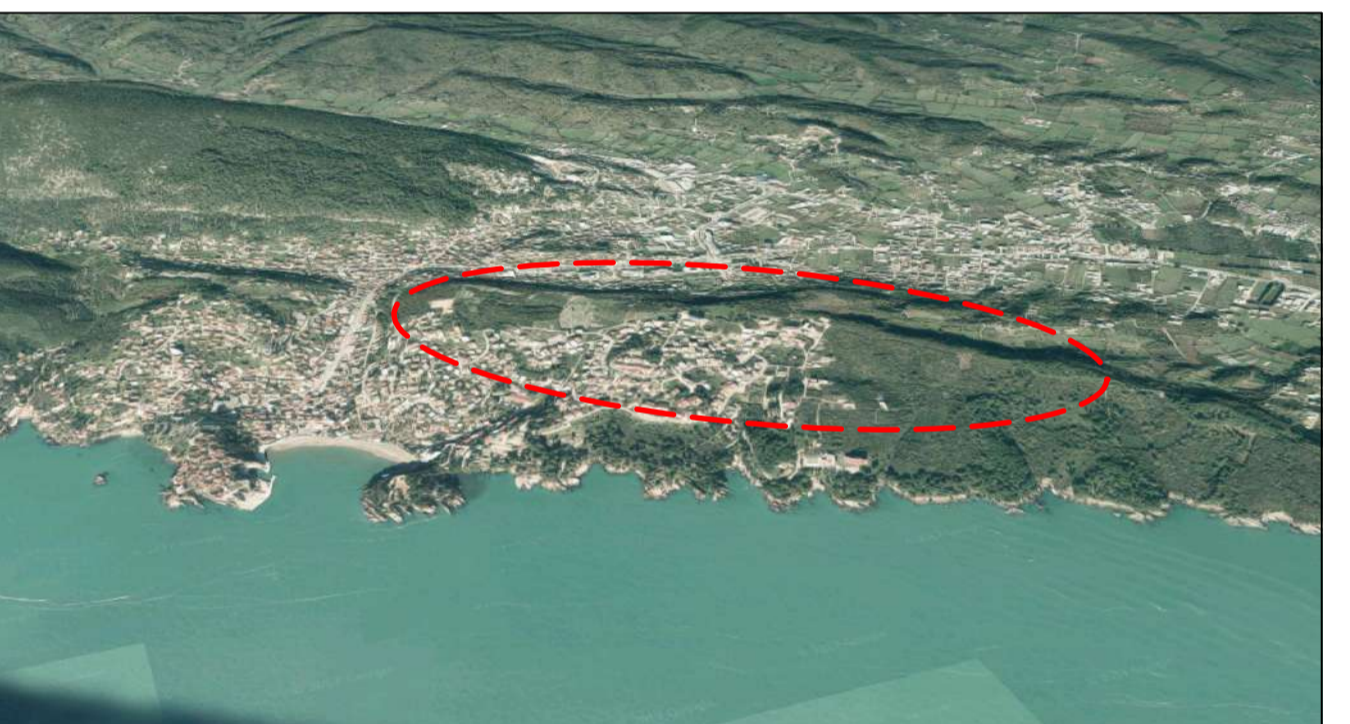

**PREDLOG DETALJNOG URBANISTIČKOG PLANA
"PINJEŠ 3" U ULCINJU**

Kotor, jun 2018.godine.

naziv lista:
KATASTARSKO - GEODETSKA PODLOGA

odgovorni planer: Dordije Kalezić dipl.inž.arh.	saradnik:
obrađivač: MonteCEP Kotor	naručilac: Opština Ulcinj - Komuna e Ulqinit
razmjera: 1 : 2500	broj lista: 02