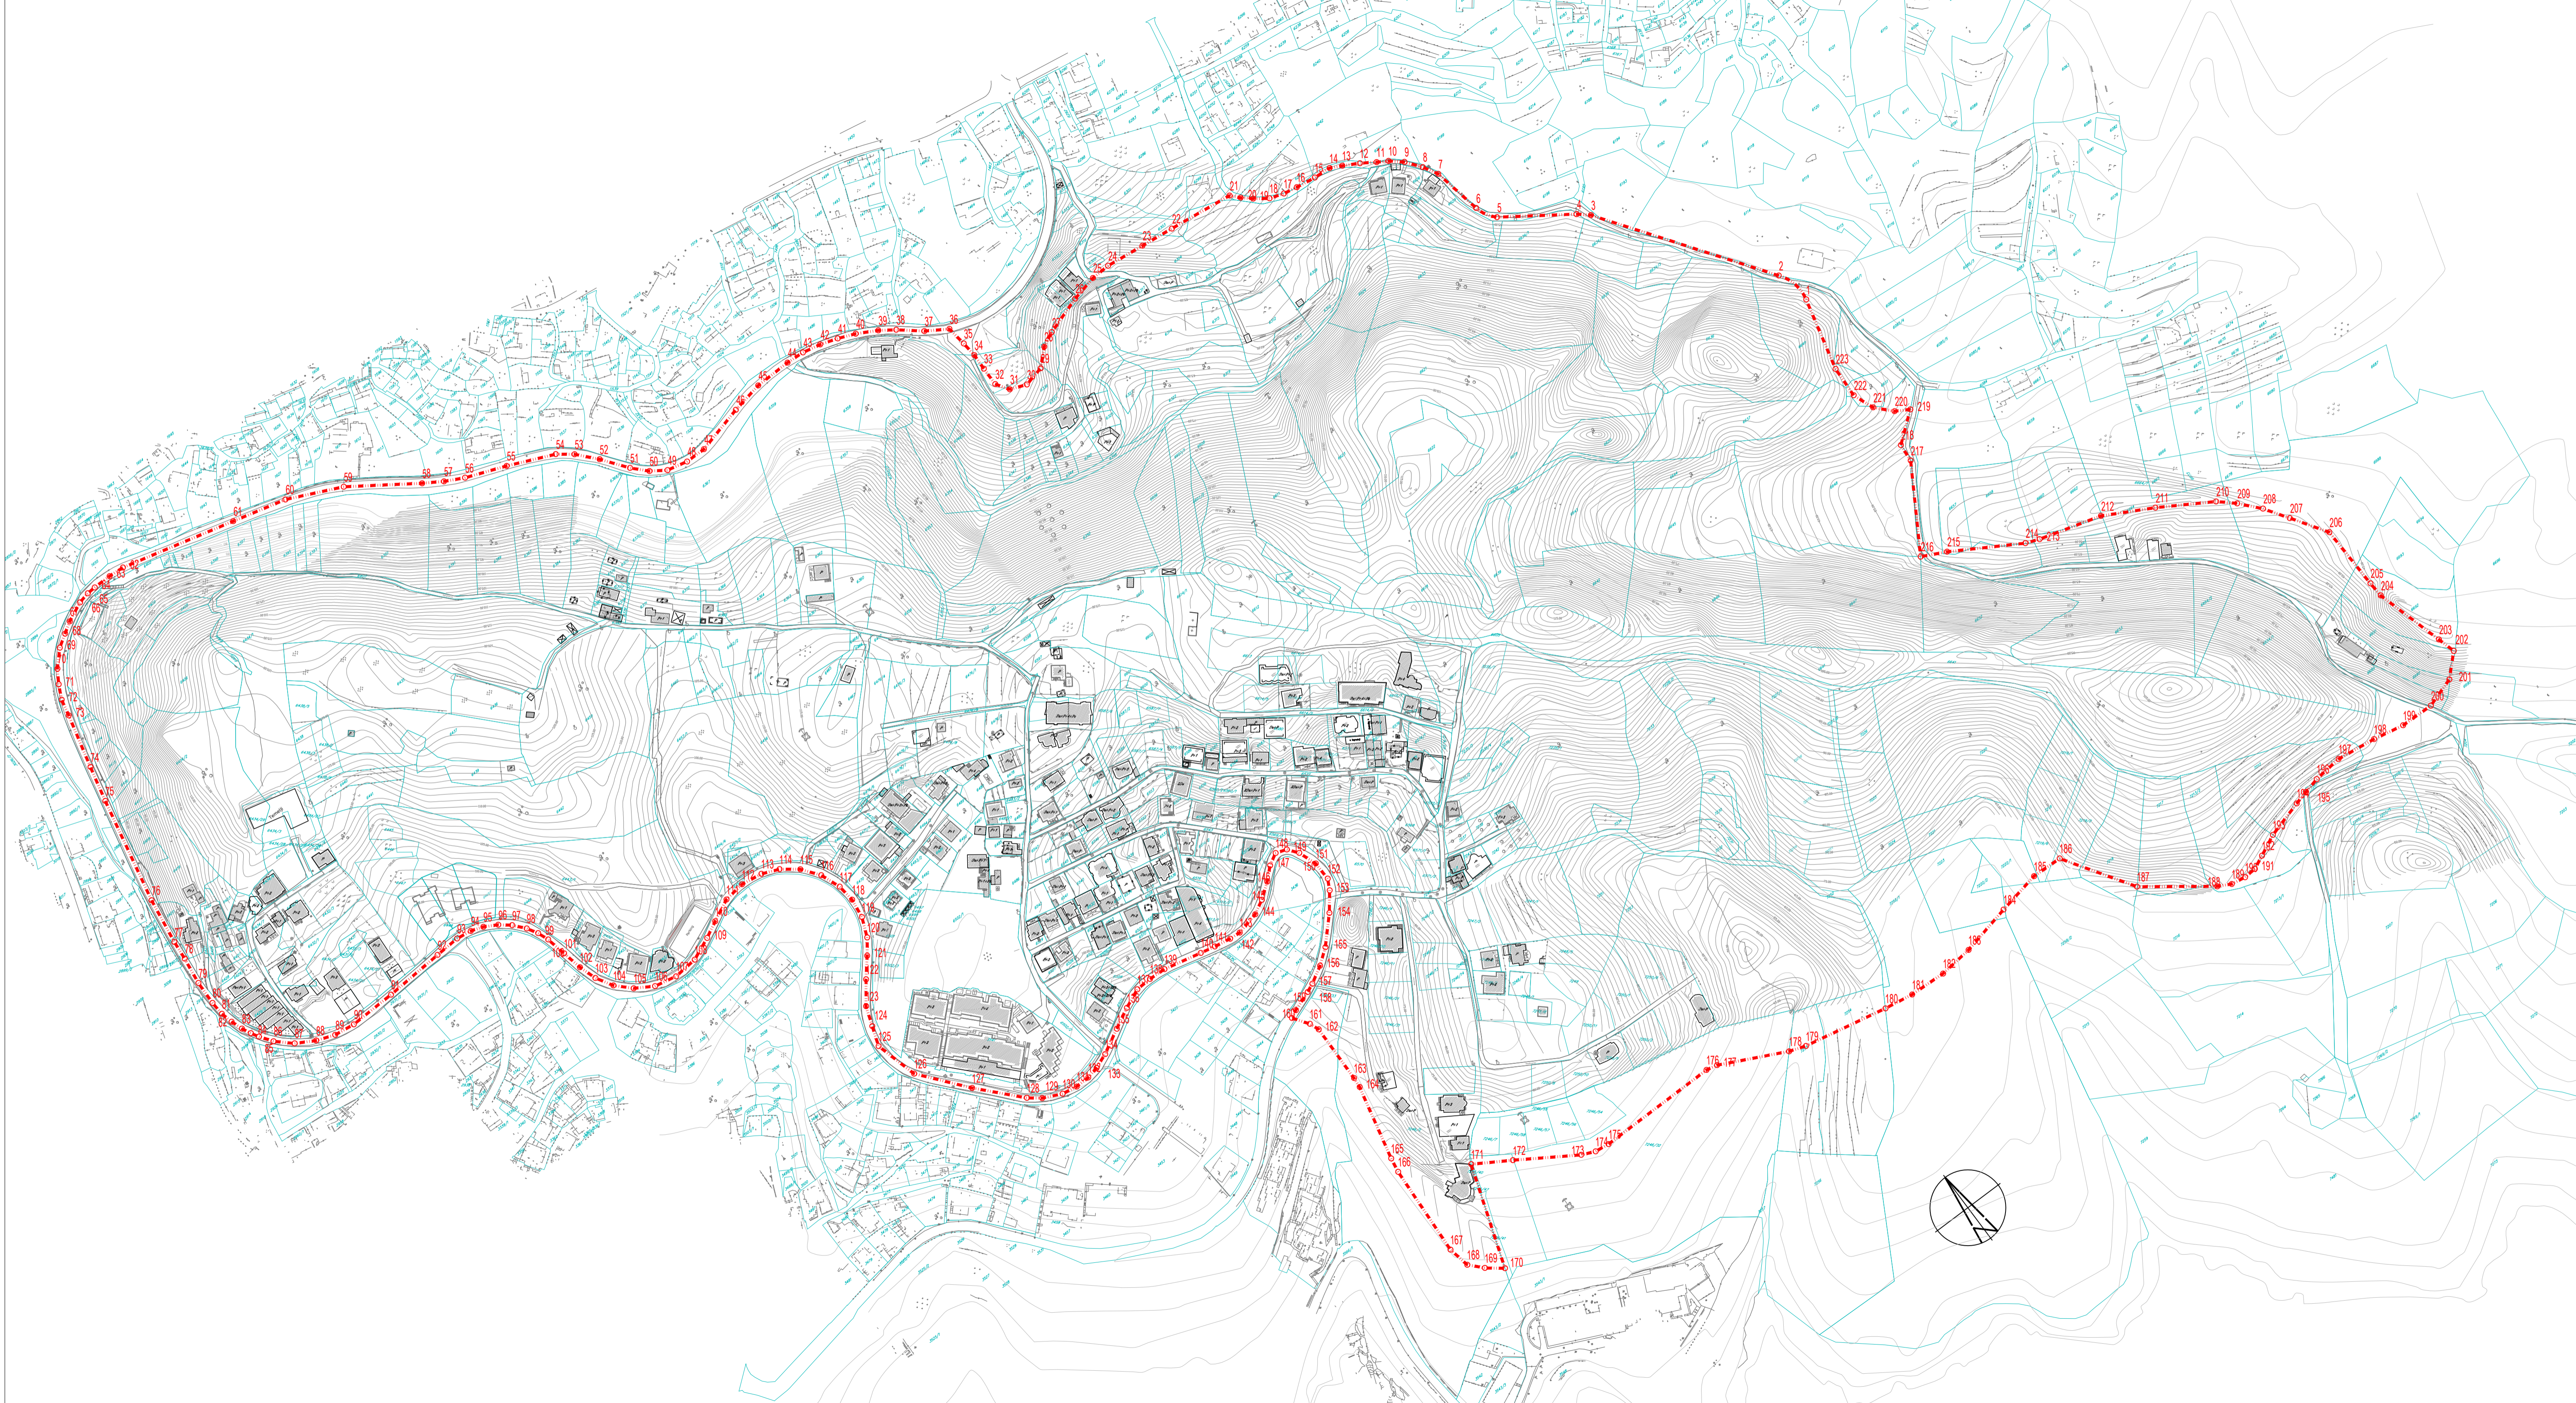

1. **LEGENDA:**
2. ■ ■ Granica zahvata DUP-a
   - Granica katastarske parcele
   - 4740 Broj katastarske parcele
   - 202 Koordinata granice plana
   - ▭ Stambeni objekat
   - ▭ Pomocni objekat (garaza, stala,...)
   - ▭ Objekat u privredi
   - ▭ Temelj
   - ▭ Objekat u izgradnji
   - ✳ Terasa nadkrivena
   - ••• Terasa otkrivena
   - Zicana ograda
   - Zid kao ograda
   - Gvozdena ograda na zidu
   - ▣ Sahta
   - ▣ Silvnik
   - ▣ Cesma
   - ⤴ Ulicna rasvjeta
   - ∨ Livada, travnjak
   - ∨ Vinograd
   - ⊙ Šuma
   - ⚡ Elektro stub
   - ⊙ Trafostanica